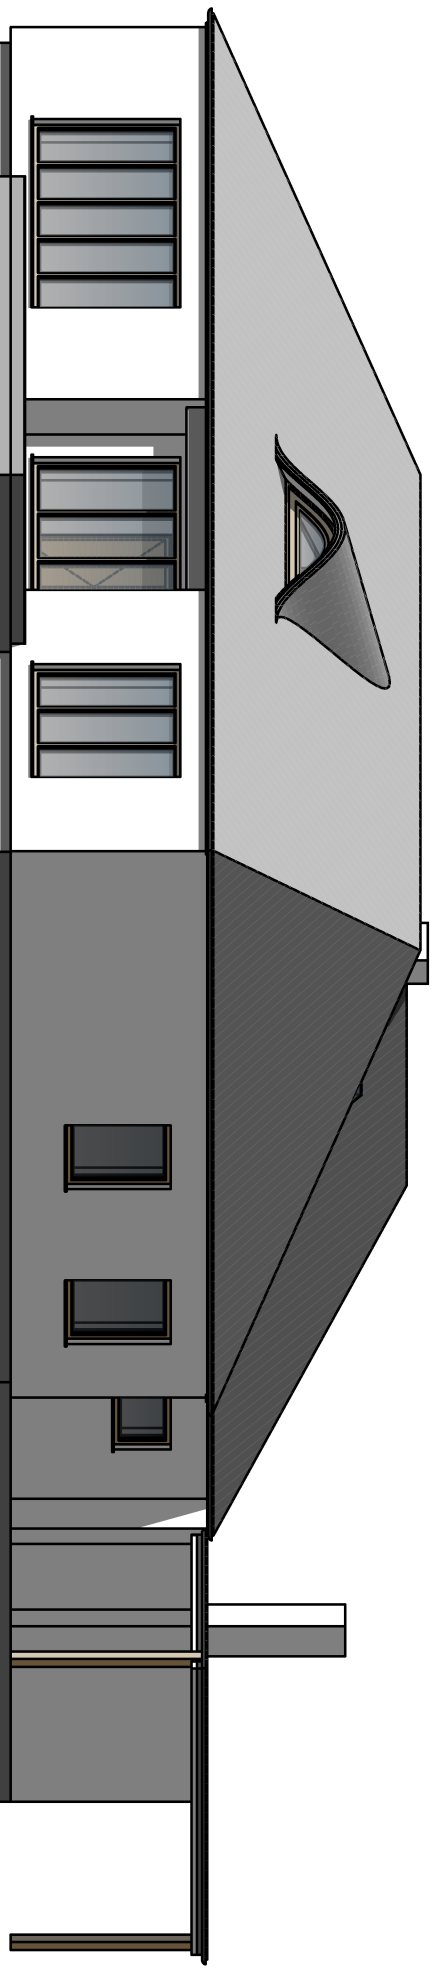

Ansicht Nordwest

Ansicht Südwest

Ansicht Südost

Ansicht Nordost

Achim Schacht  
Alte Bahnhofstr. 30 B  
31311 Hänigsen  
Achim-Schacht@outlook.de

Projekt:  
EFH\_EG  
Am Fießgraben 5  
31311 Hänigsen  
Maßstab 1: ?